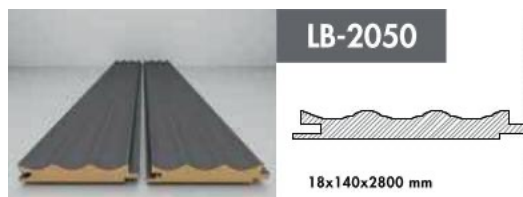

# СКЛАДСКАЯ ПРОГРАММА

СТЕНОВЫЕ  
ПРОФИЛИ

# СКЛАДСКАЯ ПРОГРАММА ЗАВОДА - ПОД ЗАКАЗ

СТЕНОВЫЕ  
ПРОФИЛИ

- ✓ 8 ТИПОВ ПРОФИЛЕЙ
- ✓ БОЛЕЕ 20 ДЕКОРОВ
- ✓ ЗАКАЗ ОТ 100 ШТУК
- ✓ СРОК ПОСТАВКИ 2 МЕСЯЦА