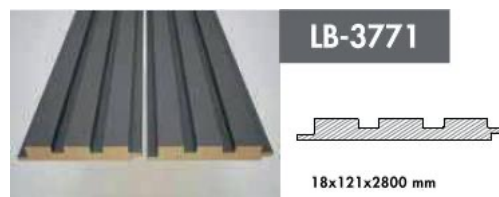

# СКЛАДСКАЯ ПРОГРАММА ЗАВОДА - ПОД ЗАКАЗ

СТЕНОВЫЕ  
ПРОФИЛИ

- ✓ 8 ТИПОВ ПРОФИЛЕЙ
- ✓ БОЛЕЕ 20 ДЕКОРОВ
- ✓ ЗАКАЗ ОТ 100 ШТУК
- ✓ СРОК ПОСТАВКИ 2 МЕСЯЦА