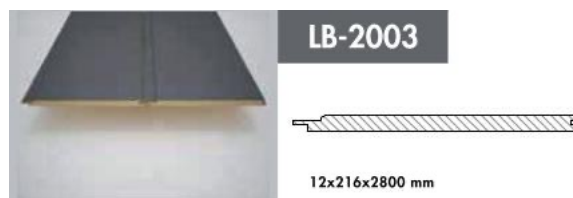

# СКЛАДСКАЯ ПРОГРАММА ЗАВОДА - ПОД ЗАКАЗ

СТЕНОВЫЕ  
ПРОФИЛИ

- ✓ 8 ТИПОВ ПРОФИЛЕЙ
- ✓ БОЛЕЕ 20 ДЕКОРОВ
- ✓ ЗАКАЗ ОТ 100 ШТУК
- ✓ СРОК ПОСТАВКИ 2 МЕСЯЦА