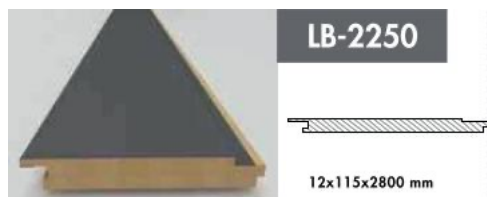

# СКЛАДСКАЯ ПРОГРАММА ЗАВОДА - ПОД ЗАКАЗ

СТЕНОВЫЕ  
ПРОФИЛИ

- ✓ 8 ТИПОВ ПРОФИЛЕЙ
- ✓ БОЛЕЕ 20 ДЕКОРОВ
- ✓ ЗАКАЗ ОТ 100 ШТУК
- ✓ СРОК ПОСТАВКИ 2 МЕСЯЦА