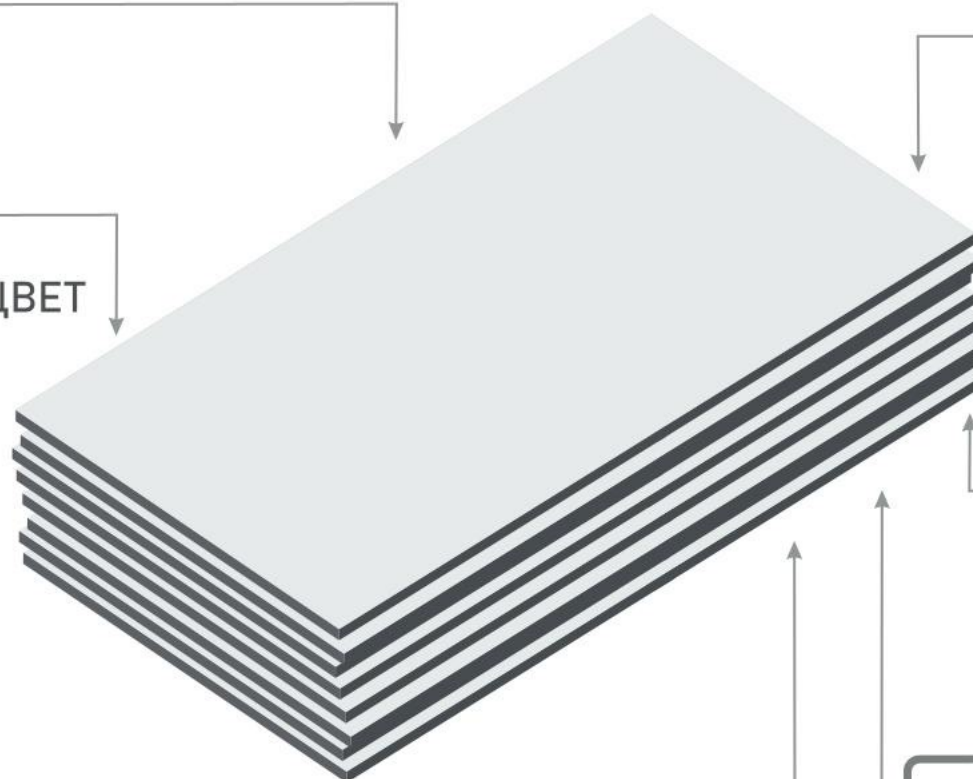

☒ ФОРМАТ ПАНЕЛИ
1220*2800*18 ММ

☒ ДВУСТОРОННЕЕ
ПОКРЫТИЕ

☒ КРОМКА В ЦВЕТ

☒ ИНДИВИДУАЛЬНАЯ
КАРТОННАЯ КОРОБКА

ОСНОВА - МДФ ☒

☒ ПРОФЕССИОНАЛЬНОЕ
ДИЗАЙНЕРСКОЕ
СОЧЕТАНИЕ ОДНОТОННЫХ
И 3D ДЕКОРОВ